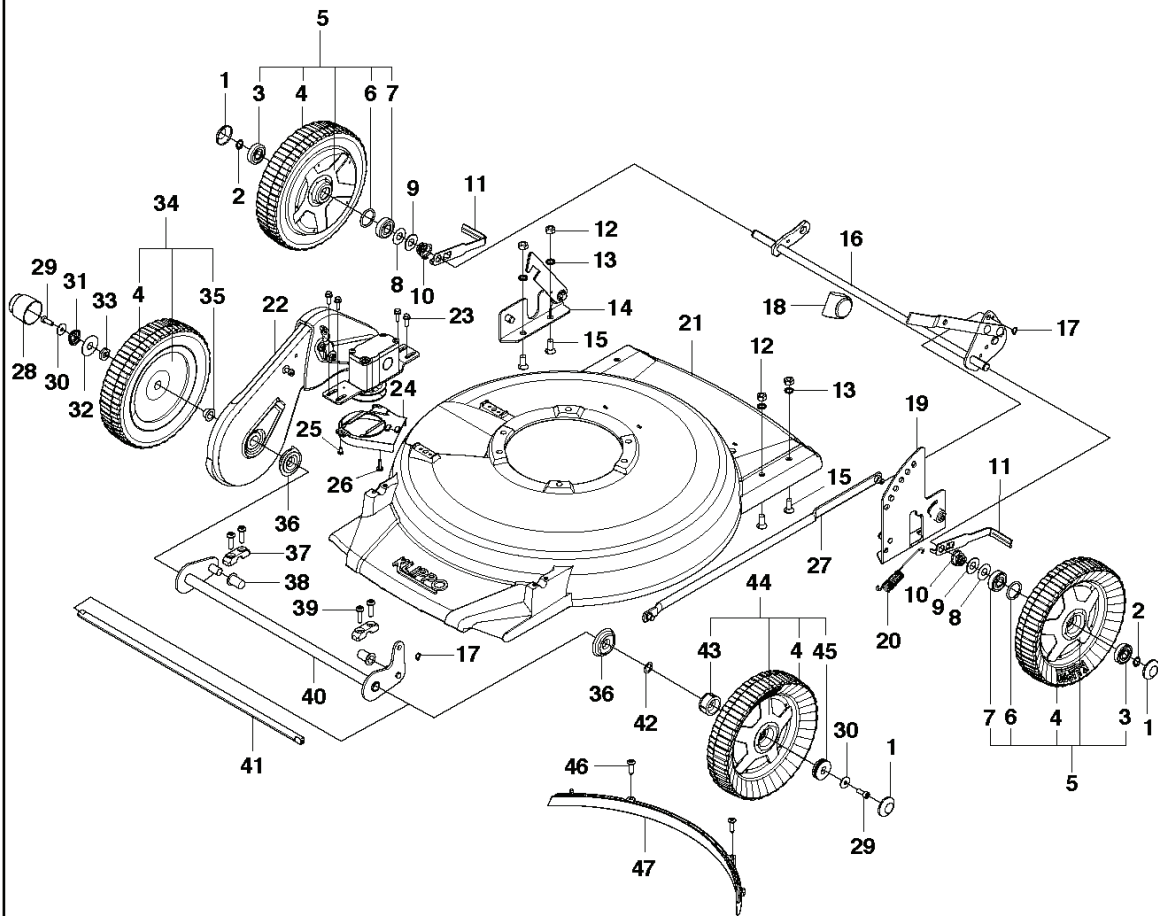

A EXCELLENT SH
DECK

REF.	ART. NR	ARTIKELBESKRIVNING	ANMÄRKNING	KIT
1	503275101	NAVKAPSEL		3
2	504458301	SPÄRRING		2
3	502882701	KULLAGER	6201-2RS/B9	2 5
4	502945101	DÄCK		4 5. 34. 44
5	503275401	HJUL KPL		2
6	504461801	DISTANSRING		2 5
7	503242901	KULLAGER	6201-2RS	2 5
8	504457601	BRICKA		2
9	504457301	BRICKA		2
10	503333001	FJÄDER		2
11	503277301	SKRAPA		2
12	731231801	MUTTER (HEXAGON)		4
13	735216401	LÅSBRICKA		4
14	503265801	HANDLE SUPPORT ASSY		1
15	504457001	SKRUV SLCSFM		4
16	503258001	Bakaxel Kpl		1
17	735311000	SPÄRRING		2
18	504464701	KNOPP		1
19	503249001	INDIKATOR PLATTA		1
20	503257601	FJÄDER		1
21	505438701	CHASSI		1
22	585192601	TRANSMISSION KIT		1
23	725232961	SKRUV EHHFT		4
24	522546301	REMSKYDD		1
25	522635601	SKRUV ITXPANM		1
26	504467001	SKRUV ITXPANM		1
27	503249501	ROD ASSY		1
28	504465101	NAVKAPSEL		1
29	504456701	SKRUV IHSCM		2
30	504459901	BRICKA		2
31	503332301	FJÄDER		1
32	504460901	BRICKA		1
33	504461301	MEDBRINGARE		1
34	503317401	HJUL KPL		1
35	503277101	BUSHING		1 34
36	504463601	BUSHING		2
37	504463801	FÄSTE		2
38	502898101	HÖLJE		2
39	504457101	SKRUV ITXPANM		4
40	503269201	FRONT AXLE		1
41	502873801	DRIVAXEL		1
42	504459801	BRICKA		1
43	503276401	BUSHING		1 44
44	503275501	HJUL KPL		1
45	503276201	BUSHING		1 44
46	504456501	SKRUV ITXPANT		2
47	503243001	WALL BRACKET		1
48	579733901	DEKAL		1
49	520290507	DEKAL		1