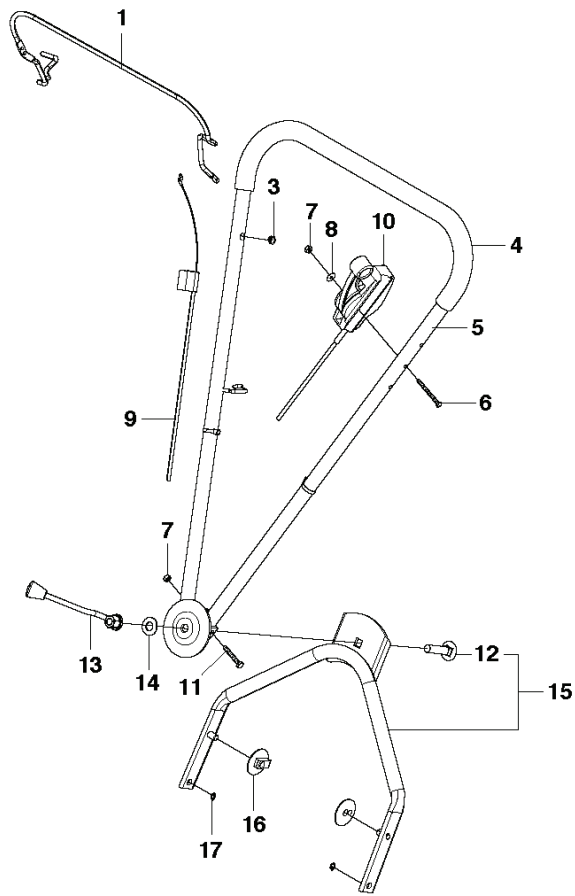

C EXCELLENT SH
HANDLE

REF.	ART. NR	ARTIKELBESKRIVNING	ANMÄRKNING	KIT
1	579159101	BYGEL KPL		1
3	503320901	BUSHING		1
4	576641901	HANDLE GRIP		1
5	502907403	HANDTAG KPL		1
6	725238151	SKRUV EHHM		2
7	732251601	HEXAGON LÅSMUTTER		3
8	504459901	BRICKA		1
9	503313404	KABEL		1
10	579143702	REGLAGE		1
11	725237871	SKRUV EHHM		1
12	727654351	SKRUV RSQM		1 15
13	503298301	HÄVARM KPL		1
14	504457301	BRICKA		1
15	503284301	HANDTAG KPL		1
16	504464001	JUSTERINGSHJUL		1
17	735311200	SPÄRRING		1