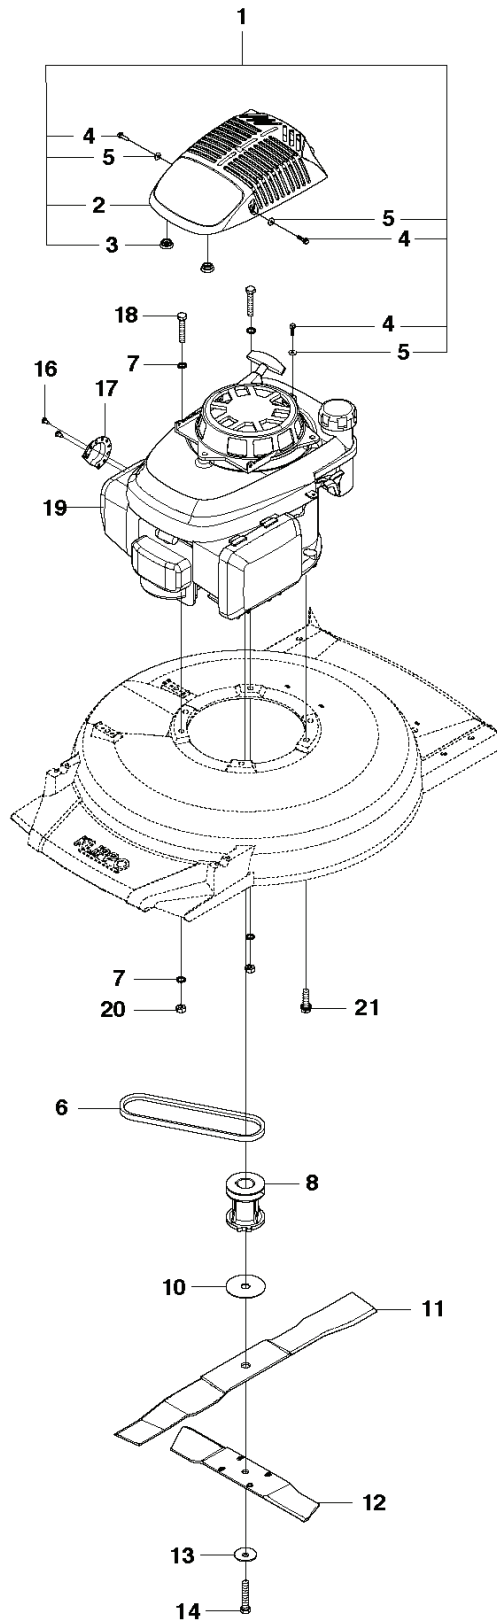

RESERVDELSKATALOG

: KLIPPO

Reservdelslista

RESERVDELSLISTA

D EXCELLENT SH
ENGINE

REF.	ART. NR	ARTIKELBESKRIVNING	ANMÄRKNING	KIT
1	581662401	ENGINE COVER		1
2	575688001	ENGINE COVER		1 1
3	538242649	RUBBER CAP		2 1
4	525433101	SCREW		3 1
5	531207170	BRICKA		3 1
6	589571101	REM	Kit: 5254800-01 (Belt with shell)	1
7	735216401	LÅSBRICKA		4
8	502872201	KNIVFÄSTE		1
10	503259401	BRICKA		1
11	502881310	KNIV		1
12	502881701	MOWER BLADE		1
13	503332501	FJÄDER		1
14	504456402	SCREW EHHI		1
15	577705706	DEKAL		1
16	502883201	SKRUV EHHFT		2
17	502880501	DEFLEKTOR		1
18	725246071	SKRUV EHHM		2
19	.	TBD	GCV135E S4-H4-SD	1
20	731231801	MUTTER (HEXAGON)		2
21	502882901	SCREW		1

REF.	ART. NR	ARTIKELBESKRIVNING	ANMÄRKNING	KIT	
1	585192601	TRANSMISSION KIT		0	
2	578976001	SKRUV ITXPANTT		5	1
3	578265502	KÅPA		1	1
4	504456701	SKRUV IHSCM		1	1
5	734181351	BRICKA		2	1
6	578771101	REMSKIVA		1	1
7	502880301	FJÄDER		1	1
8	503323002	PULLEY ASSY		1	1
9	503326601	FJÄDER		1	1
10	578342802	HUS KPL		1	1
11	504457301	BRICKA		1	1
12	503277101	BUSHING		2	1
13	504460801	BRICKA		1	1
14	578899101	HÄVARM		1	1
16	732251601	HEXAGON LÅSMUTTER		2	1
17	578265601	SEALING RING		1	1
18	578265402	KÅPA		1	1
19	589571001	REM	Kit: 5254799-01 (Belt with shell)	1	1
20	503317601	BARREL NUT		1	1
21	738220119	KULLAGER	6201-2RS1	1	1
22	504460601	BRICKA		1	1
23	725636951	SKRUV IHCSFM		1	1
24	503324001	FJÄDER		1	1
25	727645151	SKRUV RSQM		1	1
26	732251401	HEXAGON LÅSMUTTER		1	1
27	578265202	HUS		1	1
28	504456001	WASHER. 5X13X1		1	1
29	504461901	SKRUV IHSCM		1	1
30	503324401	BUSHING		1	1
31	503328105	WORM GEAR ASSY		1	
32	585514402	PULLEY KIT		1	31
33	522546301	REMSKYDD		1	31
34	504467001	SKRUV ITXPANM		1	31
35	522635601	SKRUV ITXPANM		1	31